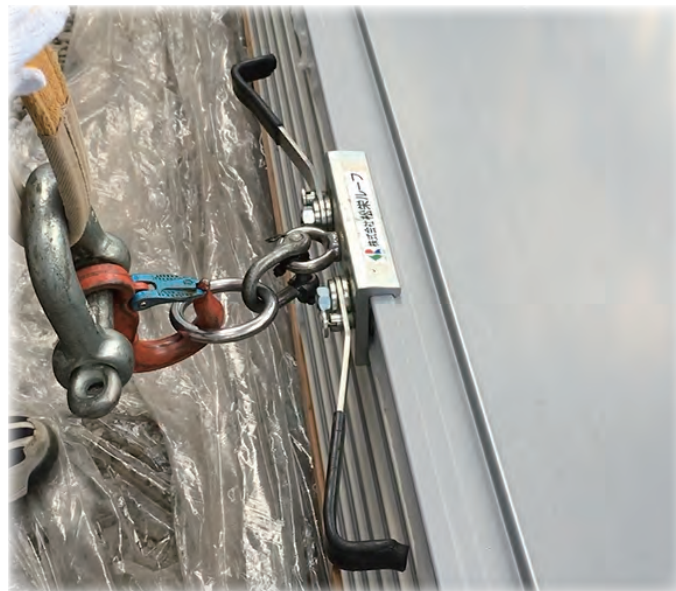

耐火イソバンド用吊り具

パネル吊り具

用途：耐火イソバンド Pro 50 厚 耐火イソバンド Pro 75 厚 耐火イソバンド BL35
※必ず2個（1セット）で使用してください。

- ・パネルへの取付は上部に嵌め込み、
ハンドル操作で簡単に取付ができます
- ・把持部のパネル表面への影響はありません
- ・パネル吊り具は上部どの位置でも自由に取付ができます
- ・十分な強度を有するため、安全に吊ることができます
- ・ワンタッチで取付できるため、作業性の向上が図れます

- ・鋼板厚み 0.5mm 用に設計しています
- ・鋼板厚み 0.8mm 用のパネルには
使用できませんのでご注意ください

Pro75 用

BL35 用

安全スリング付き

BL35 用

BL35 用

■お問合せ・販売

株式会社松栄ルーフ