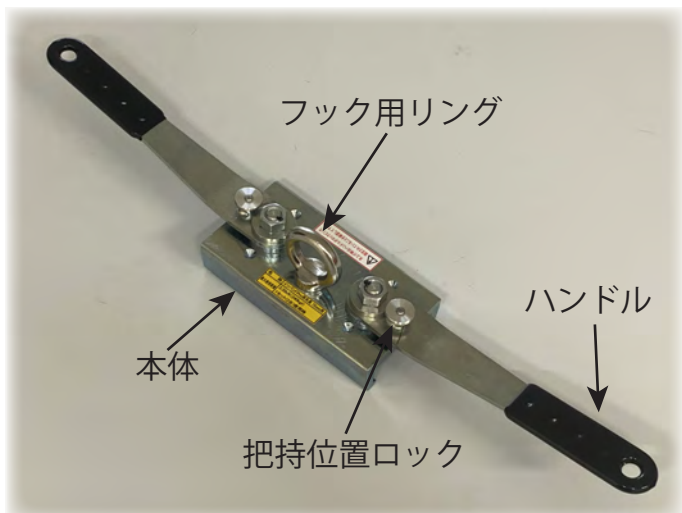

耐火イソバンド用吊り具

パネル吊り具

用途：耐火イソバンド Pro 50 厚 耐火イソバンド Pro 75 厚 耐火イソバンド BL35
※必ず2個（1セット）で使用してください。

- ・パネルへの取付は上部に嵌め込み、
ハンドル操作で簡単に取付ができます
- ・把持部のパネル表面への影響はありません
- ・パネル吊り具は上部どの位置でも自由に取付ができます
- ・十分な強度を有するため、安全に吊ることができます
- ・ワンタッチで取付できるため、作業性の向上が図れます

- ・鋼板厚み 0.5mm 用に設計しています
- ・鋼板厚み 0.8mm 用のパネルには
使用できませんのでご注意ください

Pro75 用

BL35 用

安全スリング付き

BL35 用

BL35 用

■お問合せ・販売

株式会社松栄ルーフ